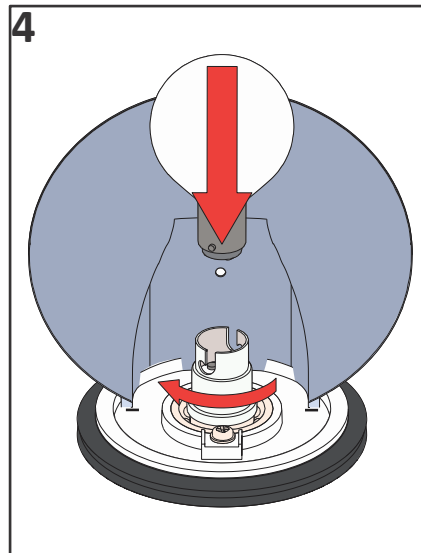

## Luz Giratoria Espejo RFJ/B15D

**1**

|   |            |
|---|------------|
|   | RFJ/DC/12  |
|  | RFJ/DC/24  |
| n/a   | RFJ/AC/24  |
|  | RFJ/AC/115 |
|  | RFJ/AC/230 |

**2**

|                 |             |   |                |
|-----------------|-------------|---|----------------|
| RFJ/DC/12/B15D  | -ve<br>(0V) |   | +ve<br>(24Vdc) |
| RFJ/DC/24/B15D  | -ve<br>(0V) |   | +ve<br>(24Vdc) |
| RFJ/AC/24/B15D  | N           | E | P<br>(24Vac)   |
| RFJ/AC/115/B15D | N           | E | P<br>(115Vac)  |
| RFJ/AC/230/B15D | N           | E | P<br>(230Vac)  |