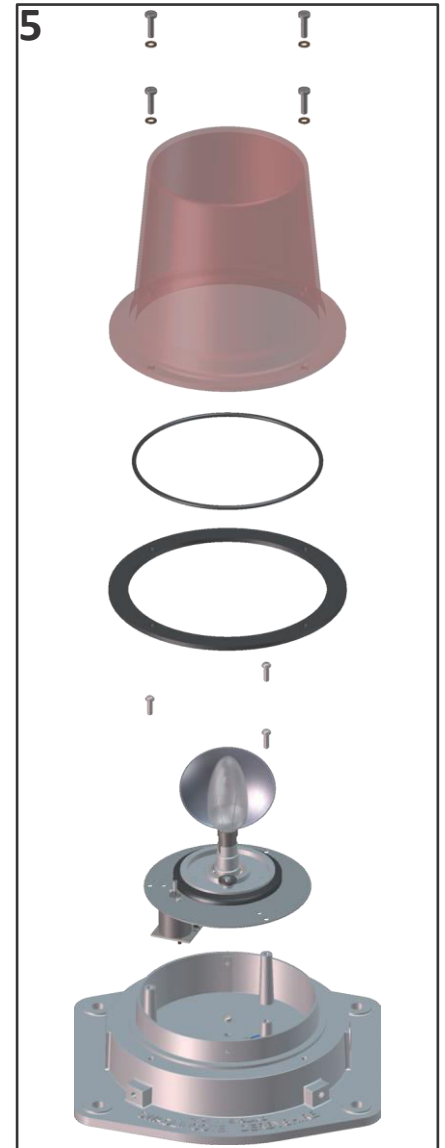

## Luz Giratoria Espejo RFJ/B15D

**1**

|   |            |
|---|------------|
|   | RFJ/DC/12  |
|  | RFJ/DC/24  |
| n/a   | RFJ/AC/24  |
|  | RFJ/AC/115 |
|  | RFJ/AC/230 |

**2**

|                 |             |   |                |
|-----------------|-------------|---|----------------|
| RFJ/DC/12/B15D  | -ve<br>(0V) |   | +ve<br>(24Vdc) |
| RFJ/DC/24/B15D  | -ve<br>(0V) |   | +ve<br>(24Vdc) |
| RFJ/AC/24/B15D  | N           | E | P<br>(24Vac)   |
| RFJ/AC/115/B15D | N           | E | P<br>(115Vac)  |
| RFJ/AC/230/B15D | N           | E | P<br>(230Vac)  |