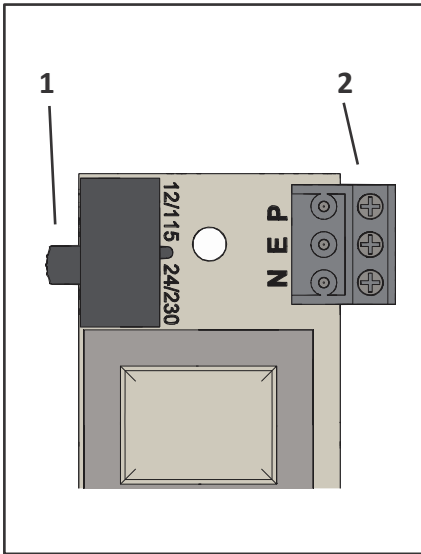

## Luz Giratoria Espejo RFJ/B15D

**1**

|   |            |
|---|------------|
|   | RFJ/DC/12  |
|  | RFJ/DC/24  |
| n/a   | RFJ/AC/24  |
|  | RFJ/AC/115 |
|  | RFJ/AC/230 |

**2**

|                 |             |   |                |
|-----------------|-------------|---|----------------|
| RFJ/DC/12/B15D  | -ve<br>(0V) |   | +ve<br>(24Vdc) |
| RFJ/DC/24/B15D  | -ve<br>(0V) |   | +ve<br>(24Vdc) |
| RFJ/AC/24/B15D  | N           | E | P<br>(24Vac)   |
| RFJ/AC/115/B15D | N           | E | P<br>(115Vac)  |
| RFJ/AC/230/B15D | N           | E | P<br>(230Vac)  |