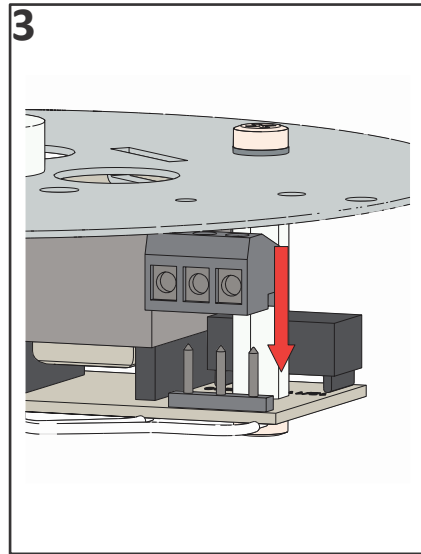

## Luz Giratoria Espejo RFJ/B15D

**1**

|   |            |
|---|------------|
|   | RFJ/DC/12  |
|  | RFJ/DC/24  |
| n/a   | RFJ/AC/24  |
|  | RFJ/AC/115 |
|  | RFJ/AC/230 |

**2**

|                 |             |   |                |
|-----------------|-------------|---|----------------|
| RFJ/DC/12/B15D  | -ve<br>(0V) |   | +ve<br>(24Vdc) |
| RFJ/DC/24/B15D  | -ve<br>(0V) |   | +ve<br>(24Vdc) |
| RFJ/AC/24/B15D  | N           | E | P<br>(24Vac)   |
| RFJ/AC/115/B15D | N           | E | P<br>(115Vac)  |
| RFJ/AC/230/B15D | N           | E | P<br>(230Vac)  |