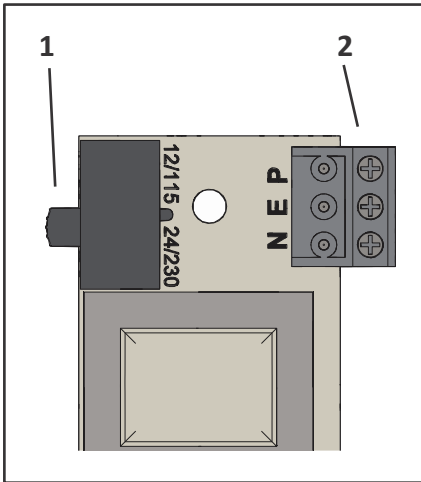

Luz Giratoria Espejo RFT/B15D

1 

	RFT/DC/12
	RFT/DC/24
n/a	RFT/AC/24
	RFT/AC/115
	RFT/AC/230

2

RFT/DC/12/B15D	-ve (0V)		+ve (24Vdc)
RFT/DC/24/B15D	-ve (0V)		+ve (24Vdc)
RFT/AC/24/B15D	N	E	P (24Vac)
RFT/AC/115/B15D	N	E	P (115Vac)
RFT/AC/230/B15D	N	E	P (230Vac)