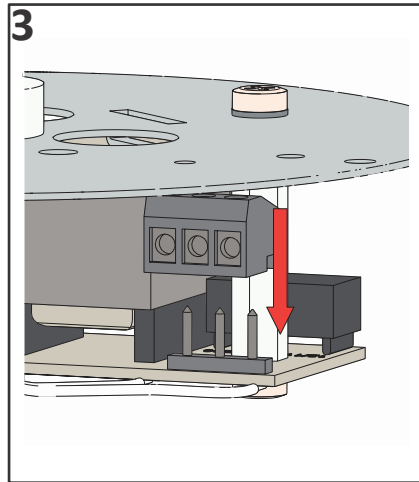

Luz Giratoria Espejo RFT/B15D

1 

	RFT/DC/12
	RFT/DC/24
n/a	RFT/AC/24
	RFT/AC/115
	RFT/AC/230

2

RFT/DC/12/B15D	-ve (0V)		+ve (24Vdc)
RFT/DC/24/B15D	-ve (0V)		+ve (24Vdc)
RFT/AC/24/B15D	N	E	P (24Vac)
RFT/AC/115/B15D	N	E	P (115Vac)
RFT/AC/230/B15D	N	E	P (230Vac)