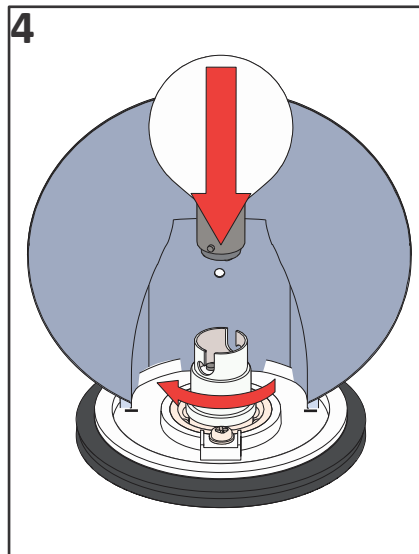

Luz Giratoria Espejo RFT/B15D

1 

	RFT/DC/12
	RFT/DC/24
n/a	RFT/AC/24
	RFT/AC/115
	RFT/AC/230

2

RFT/DC/12/B15D	-ve (0V)		+ve (24Vdc)
RFT/DC/24/B15D	-ve (0V)		+ve (24Vdc)
RFT/AC/24/B15D	N	E	P (24Vac)
RFT/AC/115/B15D	N	E	P (115Vac)
RFT/AC/230/B15D	N	E	P (230Vac)