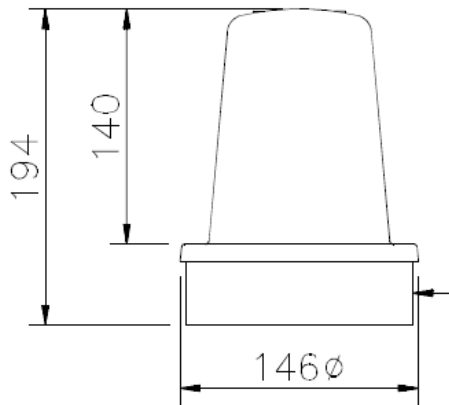

SOVERIN
CONTROL, S.L.

deegee
D.G. Controls Limited

Serie E

Área plana en cada lado adecuada para practicar un orificio de entrada M20