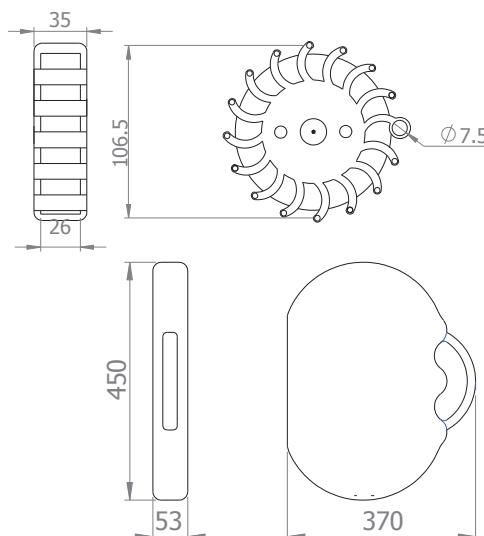

SOVERIN
CONTROL, S.L.

Balizas con batería En caja de 6 unid. BB-6

deegee
www.beaconlamps.com

Conjunto de 6 balizas BB-1 LED operadas con baterías, cada una con batería recargable e imán de gran robustez en funda para almacenamiento y carga. La luz LED 360 grados puede verse hasta a 1 km de distancia, e incluye 9 modos de funcionamiento seleccionables por el usuario.

Cada baliza BB-1 incorpora una carcasa interior de plástico de alta resistencia recubierta de goma de alta resistencia. Puede ser sujeta o colocada en la carretera como baliza de emergencia. Magnética, para poder ser fijada a cualquier superficie disponible, por ejemplo, vehículos, o ser colgada de ropas, cinturones, vallas, barandillas, etc

Totalmente recargable, flota, resistente al agua hasta 25 metros y magnética. Se la puede pisar y dejar caer.

Todas las balizas BB-1 se pueden recargar en su estuche en el coche, o a través de la red eléctrica. Están incluidos todos los adaptadores y cables necesarios para su conexión a la red eléctrica y el coche.

	BB-6/Rojo	BB-6/Ámbar	BB-6/Amarillo	BB-6/Verde	BB-6/Azul	BB-6/Transparente
	Rojo	Ámbar	Amarillo	Verde	Azul	Blanco
Carcasa de goma/Color del LED						
Tiempo de operación	Giratorio	9 horas			7 horas	
(Con carga completa)	Destello cada 4	9 horas			7 horas	
	Destello simple	60 horas			45 horas	
	Destellos alternos	9 horas			7 horas	
	SOS-Código Morse	14 horas			10 horas	
	Fija-Alta Int.	6 horas			4 horas	
	Fija-Baja Int.	35 horas			26 horas	
	Antorcha 2 LED	9 horas			7 horas	
	Antorcha 4 LED	6 horas			4 horas	
Número de LEDs				16 por baliza		
Cargador de red eléctrica				100-240Vac, 50-60 Hz, 0.5A		
Cargador de coche				12-24Vdc		
Clase de protección IEC				Balizas BB-1: IP 67, Funda: sin evaluar		
Rango temperatura de funcionamiento				-40 a +55°C		
Peso neto del producto				Baliza simple BB-1: 190g, juego de 6: 3Kg		