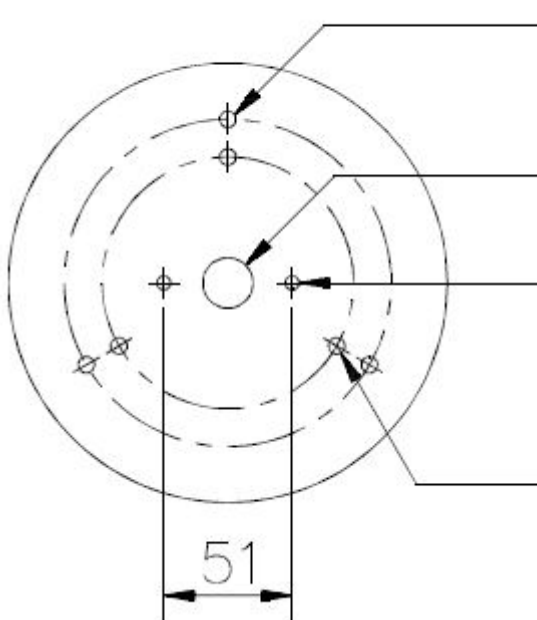

SOVERIN
CONTROL, S.L.

deegee
D.G. Controls Limited

Serie H

3 Taladros 6.5 \varnothing a 130 PCD

Taladro 20.0 \varnothing

2 Taladros 5.5 \varnothing

3 Taladros 6.5 \varnothing a 100 PCD