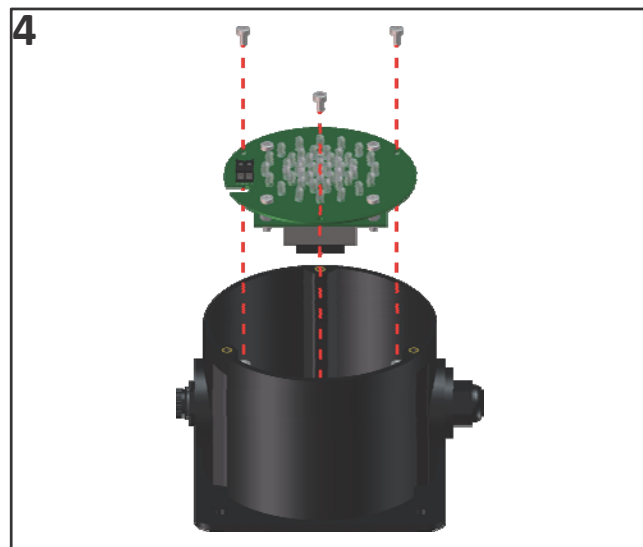

Luz Fija Unidireccional SBU/LED

1

	SBU/UC/24/	SBU/AC/115/	SBU/AC/230/
-ve (0V)		N	N
+ve (24Vac/dc)		P (98-132Vac)	P (196-264Vac)