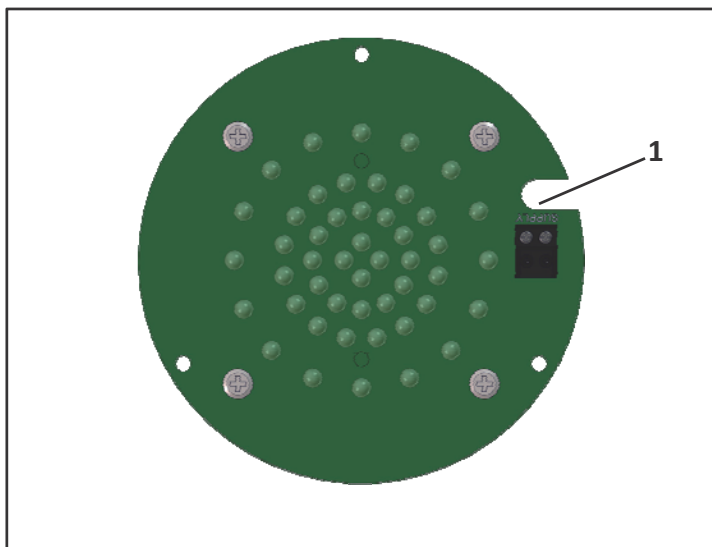

Luz Fija Unidireccional SBU/LED

1

	SBU/UC/24/	SBU/AC/115/	SBU/AC/230/
-ve (0V)		N	N
+ve (24Vac/dc)		P (98-132Vac)	P (196-264Vac)