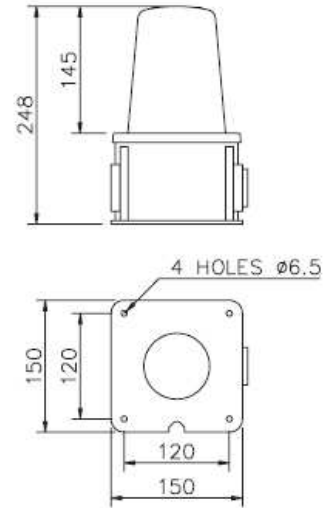

## Luces giratorias bombilla / espejo Serie T RFT/B15D

**deegee**  
www.beaconlamps.com

Modelo de luz giratoria más extendido.

Sistema de giro de gran suavidad con acoplamiento autoajustable y rodamientos bolas para mayor vida útil. Elimina roturas y reduce ruido.

Visible 360° alrededor.

Modelos de 24Vac, 50Vac, 110Vdc y 240Vdc, también disponibles.

Alimentación	12Vdc	24Vdc	115Vac	230Vac
Límites	+/-15%			
Consumo	4.15A	2.15A	540mA	270mA
Intensidad Luminosa				
- Roja (R)	64Cd		80Cd	
- Ámbar (A)	192Cd		240Cd	
- Verde (G)	115Cd		143Cd	
- Azul (B)	38Cd		48Cd	
- Blanco (CL)	256Cd		319Cd	
Potencia Lámpara	48W		60W	
Reflector	80mm, +/-3°		80mm, +/-3°	
Frecuencia Destello	180 fpm (3HZ)			
Temperatura de Operación	-20°C, +55°C			
Clase Protección IEC	IP65			