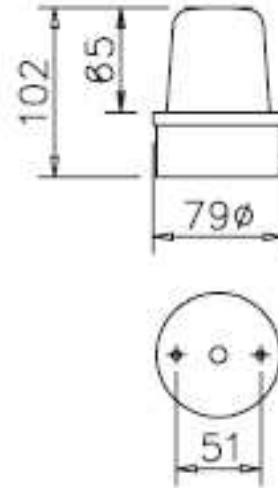

SOVERIN
CONTROL, S.L.

Balizas Activadas por Teléfono TPD/LED Autoalimentada

deegee
www.beaconlamps.com

Alimentación		48-75Vuc
Límites		+/- 15%
Nº de LEDs	Rojo (R)	30
	Ámbar (A)	30
	Verde (G)	30
	Azul (B)	18
	Blanco ©	18
Intensidad Luminosa		8Cd
Temperatura de Operac		-40°C, +55°C
Protección IEC		IP65