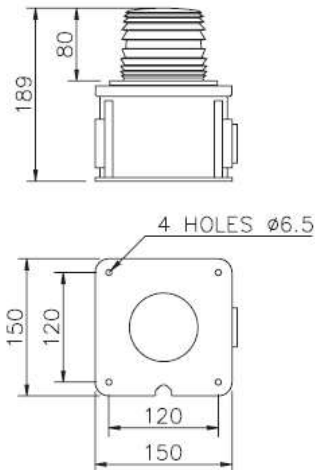

SOVERIN
CONTROL, S.L.

Balizas destellantes Xenon Serie V XFV/11J XFV/5J

deegee
www.beaconlamps.com

Baliza destellante xenon de alta intensidad.
Modelos de Flash Doble (DH) y Flash Sencillo (SH).
Tubo de xenon de larga duración- normalmente > 20.000.000 destellos.
Modelos de 12Vuc, 24Vuc, 115Vac y 230Vac 11 Julios.
Modelo (VRA) 12-100Vdc (12-72Vac) automático 5 Julios
Opción SYNC disponible para permitir que múltiples unidades parpadeen en sincronía.
Visible 360° alrededor y 270° hacia arriba.
Modelo especial 240Vdc también disponible.

Alimentación	12Vuc	24Vuc	115Vac	230Vac	VRA
Límites	+/-15%				n/d
Consumo	1.36A	680mA	160mA	80mA	7W
Intensidad Luminosa					
- Roja (R)	115Cd				52Cd
- Ámbar (A)	264Cd				120Cd
- Verde (G)	264Cd				120Cd
- Azul (B)	88Cd				40Cd
- Blanco (CL)	440Cd				200Cd
Potencia Destello	11J				5J
Tipo de Destello	DH ó SH				SH
Ajuste Frecuencia Flash	30, 45, 60, 90 fepm				
Temperatura de Operación	-40°C, +55°C				
Clase Protección IEC	IP65				