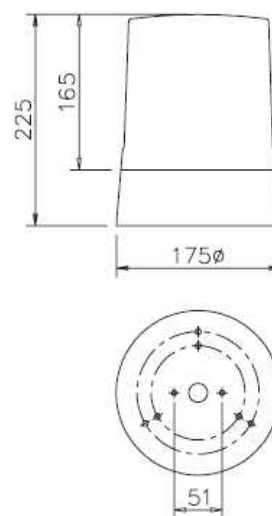

SOVERIN
CONTROL, S.L.

Balizas destellantes Xenon Serie H XFH/11J XFH/5J

deegee
www.beaconlamps.com

Baliza destellante xenon de alta intensidad.
Modelos de Flash Doble (DH) y Flash Sencillo (SH).
Tubo de xenon de larga duración > 20.000.000 destellos.
Modelos de 12Vuc, 24Vuc, 115Vac y 230Vac 11 Julios.
Modelo de 12-100Vdc (12-72Vac) automático de 5 Julios (modelo VRA).
Opción SYNC disponible para permitir que múltiples unidades parpadeen en sincronía.
Visible 360° alrededor y 270° hacia arriba.
Modelo especial 240Vdc también disponible.

Alimentación	12Vuc	24Vuc	115Vac	230Vac	VRA
Límites	+/-15%				n/a
Consumo	1.36A	600mA	160mA	80mA	7W
Intensidad Luminosa					
- Roja (R)	106Cd				40Cd
- Ámbar (A)	264Cd				120Cd
- Verde (G)	264Cd				120Cd
- Azul (B)	88Cd				40Cd
- Blanco (CL)	440Cd				200Cd
Potencia Destello	11J				5J
Tipo de Destello	DH ó SH				SH
Ajuste Frecuencia Flash	30, 60, 90 fepm				
Temperatura de Operación	-40°C, +55°C				
Clase Protección IEC	IP65				