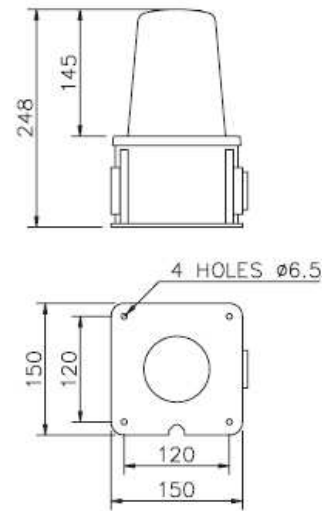

SOVERIN
CONTROL, S.L.

Baliza Giratoria LED Serie T y Baliza Destellante LED Serie T

deegee
www.beaconlamps.com

Baliza compacta con efecto giratorio (simulado) o efecto de luz pulsada.

Visible 360° alrededor.