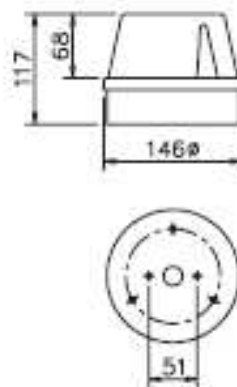

## Indicadores acústicos Serie IAS-E

**deegee**  
www.beaconlamps.com

www.beaconlamps.com

Alimentación	12Vdc	24Vdc	115Vac	230Vac
Límites	+/- 15%			
Consumo	Depende del tono seleccionado			
Frecuencia Destello	2600Hz			
Nivel Sonoro	110dB(A)			
Temperatura de Operac	-20°C, +55°C			
Protección IEC	IP65			