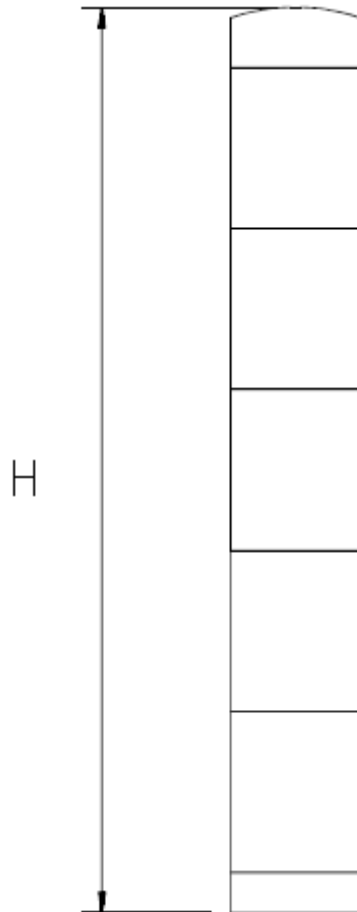

SOVERIN
CONTROL, S.L.

Serie STC

Nº de Módulos	Altura (mm)
1	65
2	105
3	145
4	185
5	225