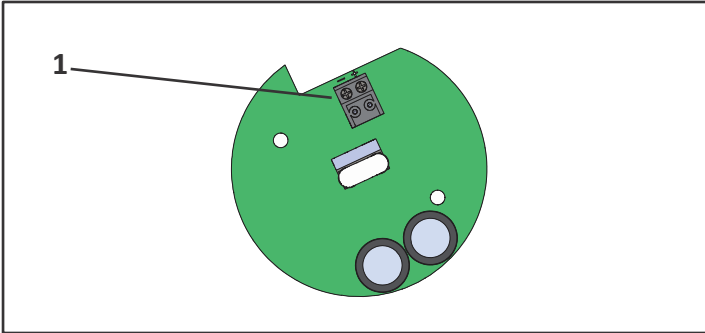

Luz Intermitente de Xenon XFB

1

	XFB/DC/12-24/	XFB/AC/115/	XFB/AC/230/
	-ve (0V)	N	N
	+ve (10-27Vdc)	P (115Vac)	P (230Vac)