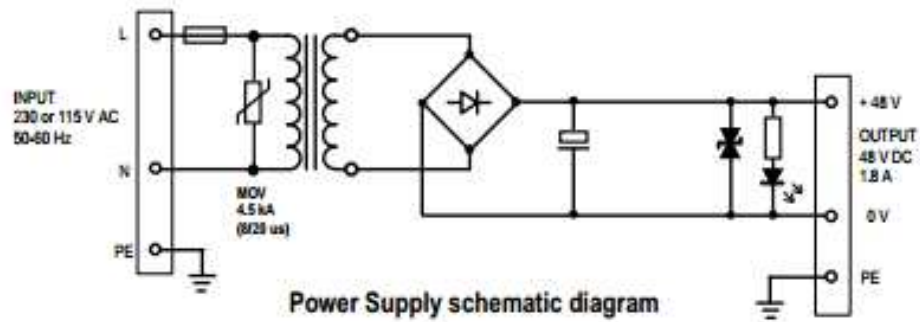

Características eléctricas

- Tensión de operación nominal 230V CA
- Consumo máximo 90 VA
- Tensión de salida 48 V DC
- Intensidad de salida 1.8 A

Características Mecánicas

- Carcasa de aluminio pintada de amarillo
- Peso 4 Kg
- Índice de protección IP 67
- Rango de temperaturas de operación -55°C ... $+55^{\circ}\text{C}$
- Altura 348 mm, anchura 205mm, profundidad 115mm

Código de Pedido: Obelux PS-230-48-01A8

SOVERIN
CONTROL, S.L.

Fuente de Alimentación
PS-230-48-01A8

Dimensiones Mecánicas

Power Supply schematic diagram