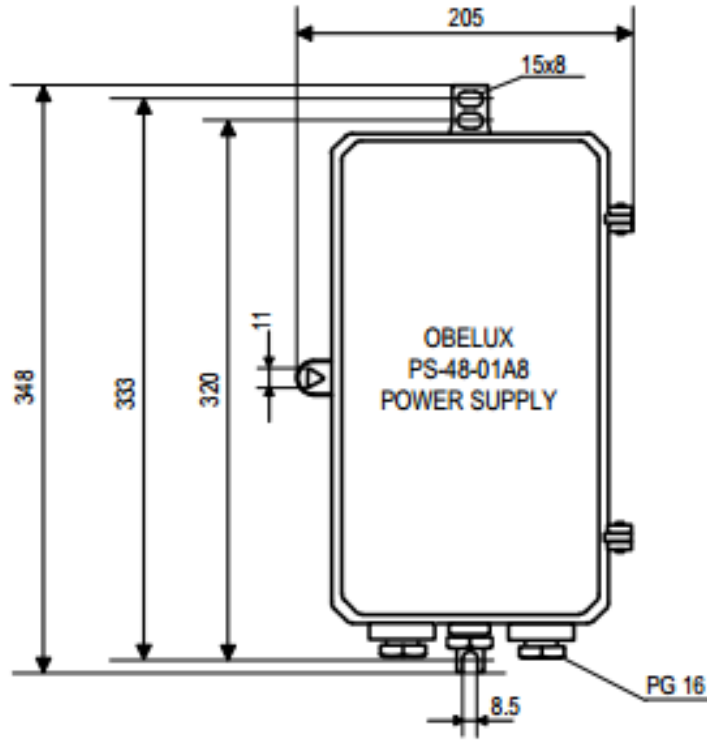

Características eléctricas

- Tensión de operación nominal 230V CA
- Consumo máximo 90 VA
- Tensión de salida 48 V DC
- Intensidad de salida 1.8 A

Características Mecánicas

- Carcasa de aluminio pintada de amarillo
- Peso 4 Kg
- Índice de protección IP 67
- Rango de temperaturas de operación -55°C ... $+55^{\circ}\text{C}$
- Altura 348 mm, anchura 205mm, profundidad 115mm

Código de Pedido: Obelux PS-230-48-01A8

SOVERIN
CONTROL, S.L.

Fuente de Alimentación
PS-230-48-01A8

Dimensiones Mecánicas

Power Supply schematic diagram