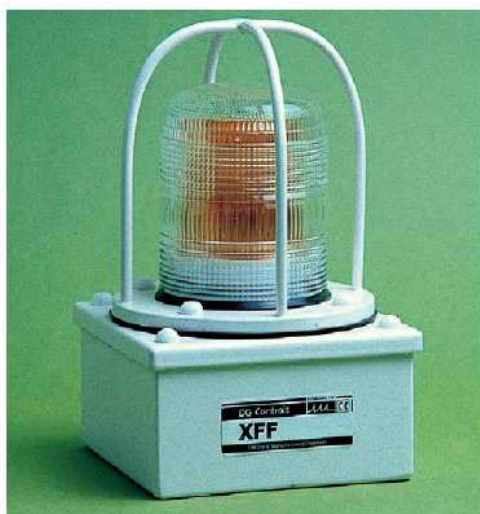

## Balizas destellantes Xenon Serie F XFF/11J XFF/5J

**deegree**  
www.beaconlamps.com

Baliza destellante xenon de alta intensidad.  
Modelos de Flash Doble (DH) y Flash Sencillo (SH).  
Tubo de xenon de larga duración. Normalmente > 20.000.000 destellos.  
Modelos de 12V uc, 24V uc, 115V ac y 230Vac 11 Julios.  
Opción SYNC disponible para permitir que múltiples unidades parpadeen en sincronía.  
Visible 360° alrededor y 270° hacia arriba.  
Modelo especial 240Vdc también disponible

Alimentación	12Vuc	24Vuc	115Vac	230Vac	VRA
Límites	+/-15%				n/a
Consumo	1.36A	600mA	160mA	80mA	7W
Intensidad Luminosa					
- Roja (R)	115Cd				52Cd
- Ámbar (A)	264Cd				120Cd
- Verde (G)	264Cd				120Cd
- Azul (B)	88Cd				40Cd
- Blanco (CL)	440Cd				200Cd
Potencia Destello	11J				5J
Tipo de Destello	DH ó SH				SH
Ajuste Frecuencia Flash	30, 45, 60, 90 fepm				
Temperatura de Operación	-40°C, +55°C				
Clase Protección IEC	IP65				