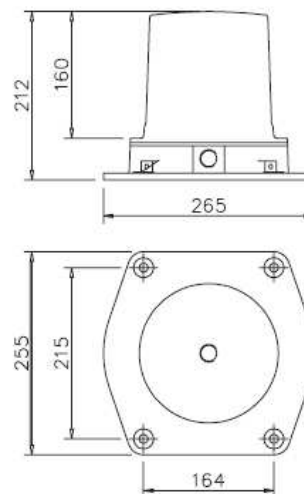

SOVERIN
CONTROL, S.L.

Balizas destellantes Xenon Serie J XFJ/11J XFJ/5J

deegee
www.beaconlamps.com

Baliza destellante xenon de alta intensidad.
Modelos de Flash Doble (DH) y Flash Sencillo (SH).
Tubo de xenon de larga duración > 20.000.000 destellos.
Modelos de 12Vuc, 24Vuc, 115Vac y 230Vac 11 Julios.
Modelo de 12-100Vdc (12-72Vac) automático de 5 Julios (modelo VRA).
Opción SYNC disponible para permitir que múltiples unidades parpadeen en sincronía.
Visible 360° alrededor y 270° hacia arriba.
Modelo especial 240Vdc también disponible.