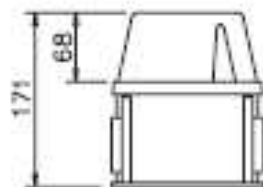

## Indicadores acústicos Serie IAS-T

**degee**  
www.beaconlamps.com

www.beaconlamps.com

Alimentación	12Vdc	24Vdc	115Vac	230Vac
Límites	+/- 15%			
Consumo	Depende del tono seleccionado			
Frecuencia Destello	2600Hz			
Nivel Sonoro	110dB(A)			
Temperatura de Operac	-20°C, +55°C			
Protección IEC	IP65			