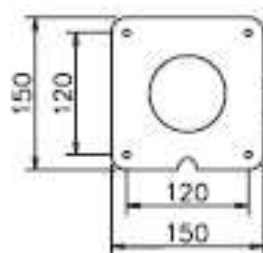

## Indicadores acústicos Serie IAS-T

**degee**  
www.beaconlamps.com

www.beaconlamps.com

Alimentación	12Vdc	24Vdc	115Vac	230Vac
Límites	+/- 15%			
Consumo	Depende del tono seleccionado			
Frecuencia Destello	2600Hz			
Nivel Sonoro	110dB(A)			
Temperatura de Operac	-20°C, +55°C			
Protección IEC	IP65			